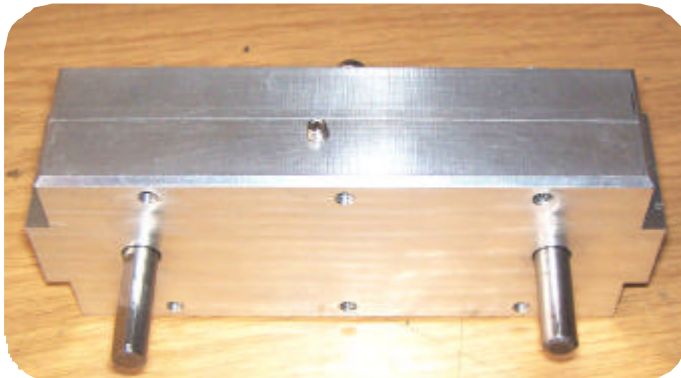

Newsletter **07/2009**

MHZ-Powerboats
Hauptstr. 61a
96182 Reckendorf
Germany

Phone: +49 9544 981112
Fax: +49 9544 981114
info@mhz-powerboats.com
www.mhz-powerboats.com

Neues, leichtlaufendes Getriebe für Benzinmotoren ab 1 PS mit einer Drehzahlerhöhung von 26 %
Durch die symmetrische Bauweise das Gehäuses, kann das Getriebe gedreht werden, wodurch die Laufrichtung der Propeller umgedreht werden kann.

Best.Nr.: 1570/N

New, smooth running gearbox for gas engines from 1HP, and gear-up of 26 %. The symmetrical allows reversal of the prop direction.

Breite (width): 112 mm (4,4 inch)
Höhe (height): 48 mm (1,9 inch)

order nmb.: 1570/N

Kabelsatz für die Anlenkung eines Walbro-Vergasers o.ä.
Das Set enthält einen Befestigungswinkel, Vergaserhebel, einen Bowdenanschluss sowie die Kabeldurchführung für die RC-Box.

Best.Nr.: 1859

Throttle cable kit with cable bracket. Makes attaching your throttle servo easy and effective. The linkage with servo connection and cable feed.

order nmb.: 1859