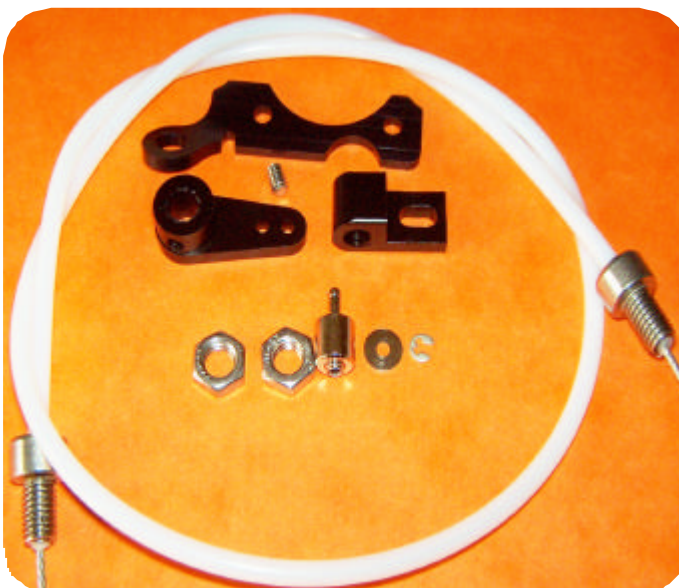

Best.Nr.: 1570/N

New, smooth running gearbox for gas engines from 1HP, and gear-up of 26 %. The symmetrical allows reversal of the prop direction.

Breite (width): 112 mm (4,4 inch)
Höhe (height): 48 mm (1,9 inch)

order nmb.: 1570/N

Kabelsatz für die Anlenkung eines Walbro-Vergasers o.ä.
Das Set enthält einen Befestigungswinkel, Vergaserhebel, einen Bowdenanschluss sowie die Kabeldurchführung für die RC-Box.

Best.Nr.: 1859

Throttle cable kit with cable bracket. Makes attaching your throttle servo easy and effective. The linkage with servo connection and cable feed.

order nmb.: 1859